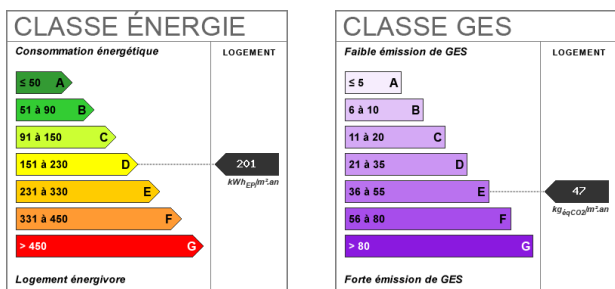

### Fiche technique du bien

Etage

3

Nombre étages

6

Provision sur charges 237 €

Date ERP 2024-07-19 07:32:46

Diagnostic Energétique Oui

## Bilan énergétique