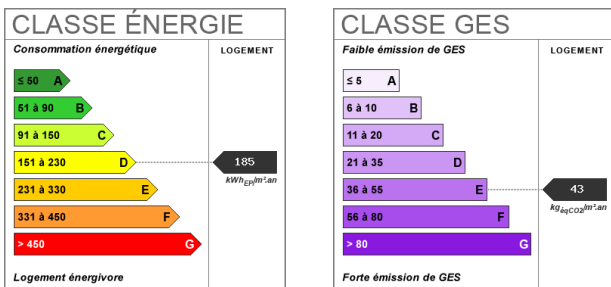

81.01 m²

4 pièce(s)

3
chambres

1 sdb

1 parking(s)

Fiche technique du bien

Etage	1
Nombre étages	2
Accès Gare	15 min
Bien en copropriété	Oui
Nb Lots Copropriété	868
Charges annuelles (ALUR)	4600 €
Procédures diligentées c/ syndicat de copropriété	Pas de procédure en cours
Année construction	1950
Salle(s) de bains	1
WC	1
Cuisine	Aménagée/équipée
Type Chauffage	Collectif
Mécanisme Chauffage	Radiateur
Mode Chauffage	Gaz
Eau chaude	Collective
Etat intérieur	Bon
Nombre de caves	1
Type de Stationnement	Extérieur
Nombre places parking	1
Piscine	Non

Accès handicapés	Non
Gardien	Oui
Date ERP	2024-12-04 03:11:51
Diagnostic Energétique	Oui
Conso Energ	185 kWh/m2 par an

Bilan énergétique

Photos du bien